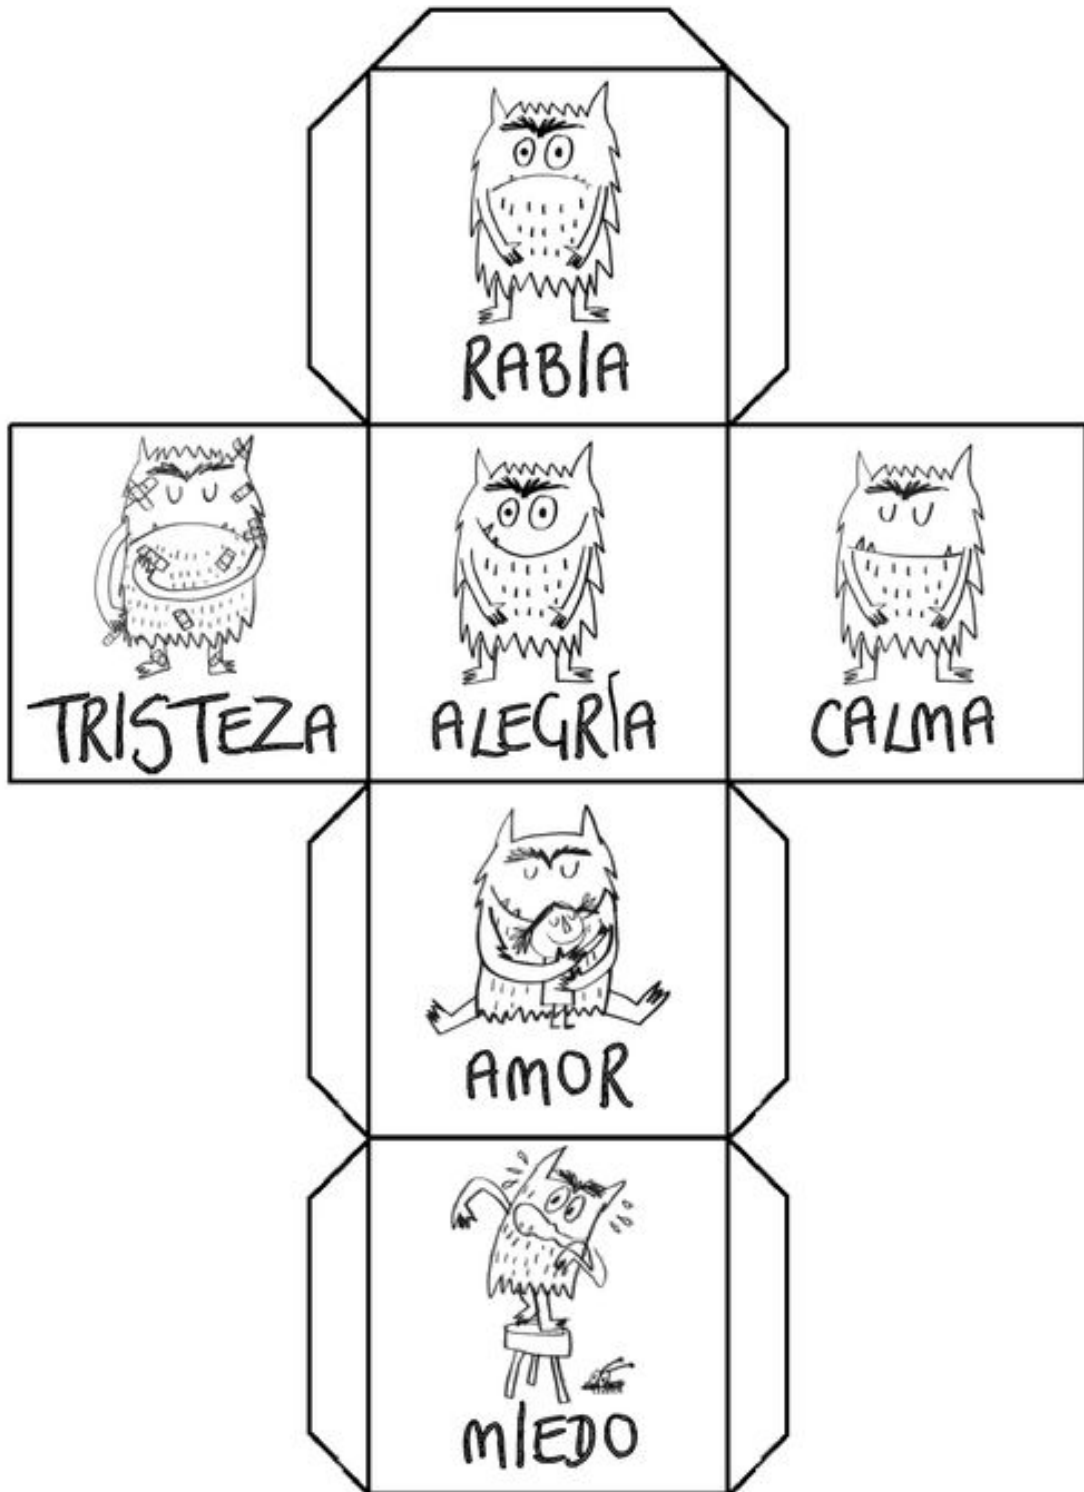

ALEGRÍA

ENOJO

TRISTEZA

MIEDO

CALMA

AMOR

Pinta cada monstruo según  
el color de la emoción

Dibuja en cada frasco algo  
que te haga sentir esa  
emoción

Pinta según el color

Tiro el dado y según la emoción que salga pienso en algo que me la hace sentir

Uno con el frasco  
correspondiente y lo pinto  
según el color

Completo mi monstruo de  
colores y lo pinto com o más  
me gusta